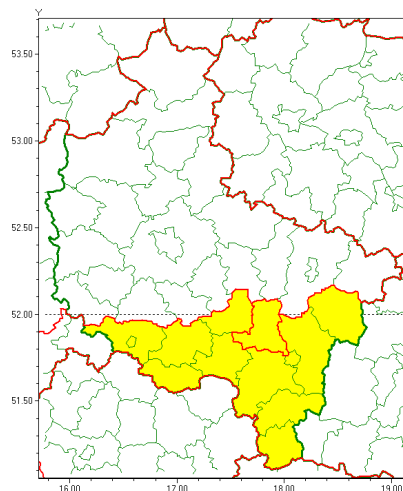

Zasięg ostrzeżenia w województwie

Silny wiatr

Ostrzeżenie meteorologiczne Nr 12

Nazwa biura	IMGW-PIB Meteorological Forecast Centre, Poznan Team
Zjawisko/stopień zagrożenia	Silny wiatr/ 1
Obszar	województwo wielkopolskie powiat pleszewski
Ważność	od godz. 23:00 dnia 27.01.2022 do godz. 10:00 dnia 28.01.2022
Przebieg	Prognozuje się wystąpienie silnego wiatru o średniej prędkości od 25 km/h do 40 km/h, w porywach przeważnie do 75 km/h, nad ranem i rano przejściowo w porywach do 90 km/h, z zachodu i północnego zachodu. Nad ranem i rano lokalnie możliwe krótkotrwałe burze.
Prawdopodobieństwo wystąpienia zjawiska(%)	90%
Uwagi	W związku z dynamiczną sytuacją meteorologiczną, Ostrzeżenie może być aktualizowane.
Dyrektor synoptyk IMGW-PIB	Barbara Wrzesińska
Godzina i data wydania	godz. 13:01 dnia 27.01.2022
SMS	IMGW-PIB OSTRZEŻENIE: WIATR/1 wielkopolskie/pleszewski od 23:00/27.01 do 10:00/28.01.2022 prędkość do 40 km/h, porywy do 90 km/h, W i NW.