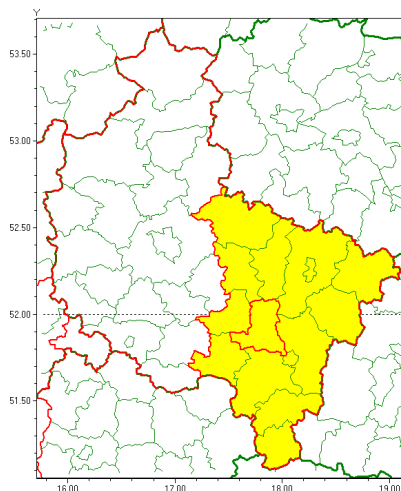

### Zasięg ostrzeżenia w województwie

Opady marznące

### Ostrzeżenie meteorologiczne Nr 87

<b>Nazwa biura</b>	IMGW-PIB Meteorological Forecast Centre, Poznan Team
<b>Zjawisko/stopień zagrożenia</b>	Opady marznące/ 1
<b>Obszar</b>	województwo wielkopolskie <b>powiat pleszewski</b>
<b>Ważność</b>	od godz. 18:00 dnia 28.12.2021 do godz. 12:00 dnia 29.12.2021
<b>Przebieg</b>	Prognozowane są słabe opady marznącego deszczu lub młotki powodujące gołoled.
<b>Prawdopodobieństwo wystąpienia zjawiska(%)</b>	80%
<b>Uwagi</b>	Brak.
<b>Dyrektor synoptyk IMGW-PIB</b>	Piotr Szewczak
<b>Godzina i data wydania</b>	godz. 08:59 dnia 28.12.2021
<b>SMS</b>	IMGW-PIB OSTRZEŻENIE: MARZNIĄCE OPADY/1 wielkopolskie/pleszewski od 18:00/28.12 do 12:00/29.12.2021 marznące opady, drogi liskie.