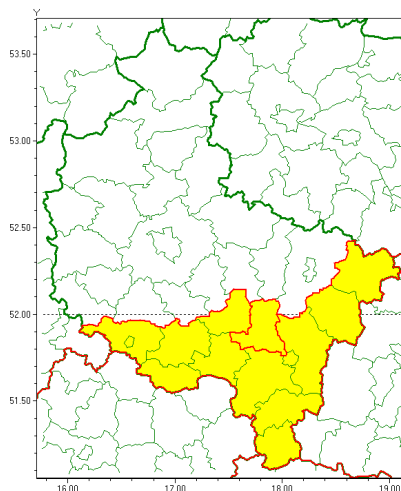

Zasięg ostrzeżenia w województwie

Oblodzenie

Ostrzeżenie meteorologiczne Nr 81

Nazwa biura	IMGW-PIB Meteorological Forecast Centre, Poznan Team
Zjawisko/stopień zagrożenia	Oblodzenie/ 1
Obszar	województwo wielkopolskie powiat pleszewski
Ważność	od godz. 22:00 dnia 19.12.2021 do godz. 09:00 dnia 20.12.2021
Przebieg	Prognozuje się zamarzanie mokrej nawierzchni dróg i chodników po opadach deszczu powodując ich oblodzenie. Temperatura powietrza obniży się do około -1°C, temperatura minimalna przy gruncie około -2°C.
Prawdopodobieństwo wystąpienia zjawiska(%)	80%
Uwagi	Brak.
Dyrektor synoptyk IMGW-PIB	Lech Buchert
Godzina i data wydania	godz. 14:53 dnia 19.12.2021
SMS	IMGW-PIB OSTRZEŻENIE: OBLODZENIE/1 wielkopolskie/pleszewski od 22:00/19.12 do 09:00/20.12.2021 temp. min. od -1 st. do 0 st., przy gruncie do -2 st., lisko.