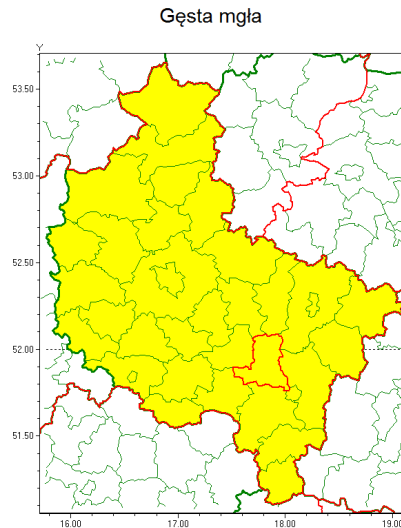

Zasięg ostrzeżenia w województwie

Ostrzeżenie meteorologiczne Nr 79

| | |
|---|--|
| Nazwa biura | IMGW-PIB Meteorological Forecast Centre, Poznan Team |
| Zjawisko/stopień zagrożenia | Gęsta mgła/ 1 |
| Obszar | województwo wielkopolskie powiat pleszewski |
| Ważność | od godz. 16:00 dnia 13.12.2021 do godz. 10:30 dnia 14.12.2021 |
| Przebieg | Obserwuje się i prognozuje gęste mgły w zasięgu których widzialność może wynosić miejscami od 50 m do 200 m. |
| Prawdopodobieństwo wystąpienia zjawiska(%) | 90% |
| Uwagi | Brak. |
| Dyrektor synoptyk IMGW-PIB | Leszek Szaradowski |
| Godzina i data wydania | godz. 15:30 dnia 13.12.2021 |
| SMS | IMGW-PIB OSTRZEŻENIE: MGŁA/1 wielkopolskie/pleszewski od 16:00/13.12 do 10:30/14.12.2021 widzialność 50 m. |