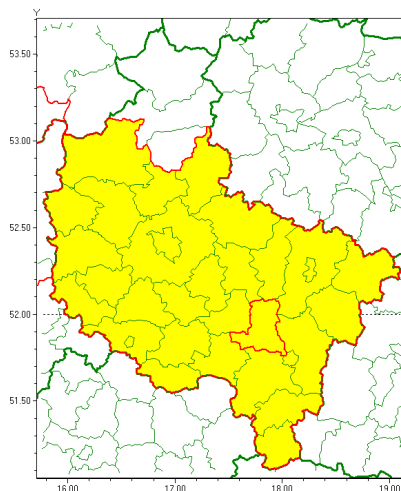

### Zasięg ostrzeżenia w województwie

Intensywne opady śniegu

### Ostrzeżenie meteorologiczne Nr 83

<b>Nazwa biura</b>	IMGW-PIB Meteorological Forecast Centre, Poznan Team
<b>Zjawisko/stopień zagrożenia</b>	Intensywne opady śniegu/ 1
<b>Obszar</b>	województwo wielkopolskie <b>powiat pleszewski</b>
<b>Ważność</b>	od godz. 19:00 dnia 23.12.2021 do godz. 07:00 dnia 24.12.2021
<b>Przebieg</b>	Prognozowane silne opady śniegu powodujące miejscami przyrost pokrywy śnieżnej do 10 cm. Najintensywniejsze opady wystąpią przed północ. Nad ranem opady śniegu będą przechodziły w śnieg z deszczem. Przejściowo możliwe opady mroźne.
<b>Prawdopodobieństwo wystąpienia zjawiska(%)</b>	90%
<b>Uwagi</b>	Brak.
<b>Dyrektor synoptyk IMGW-PIB</b>	Lech Buchert
<b>Godzina i data wydania</b>	godz. 12:12 dnia 23.12.2021
<b>SMS</b>	IMGW-PIB OSTRZEŻENIE: NIEG/1 wielkopolskie/pleszewski od 19:00/23.12 do 07:00/24.12.2021 przyrost pokrywy 10 cm.