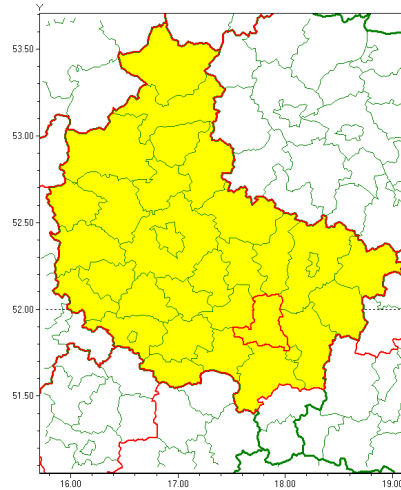

Zasięg ostrzeżenia w województwie

Silny wiatr

Ostrzeżenie meteorologiczne Nr 73

Nazwa biura	IMGW-PIB Meteorological Forecast Centre, Poznan Team
Zjawisko/stopień zagrożenia	Silny wiatr/ 1
Obszar	województwo wielkopolskie powiat pleszewski
Ważność	od godz. 22:00 dnia 04.11.2021 do godz. 07:00 dnia 05.11.2021
Przebieg	Prognozuje się wystąpienie silnego wiatru o średniej prędkości od 30 km/h do 40 km/h, w porywach do 90 km/h, z kierunków zachodnich.
Prawdopodobieństwo wystąpienia zjawiska(%)	90%
Uwagi	Brak.
Dyrektor synoptyk IMGW-PIB	Przemysław Szrama
Godzina i data wydania	godz. 11:45 dnia 04.11.2021
SMS	IMGW-PIB OSTRZEŻENIE: WIATR/1 wielkopolskie/pleszewski od 22:00/04.11 do 07:00/05.11.2021 prędkość do 40km/h, porywy do 90 km/h, W.