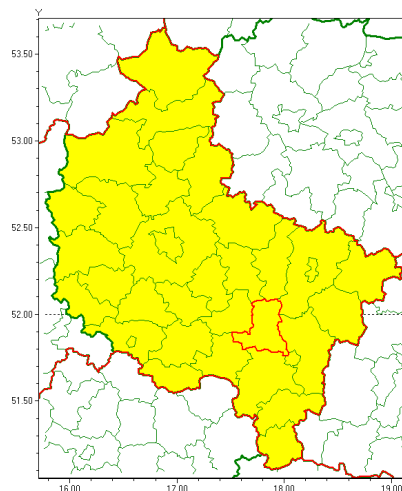

Instytut Meteorologii i Gospodarki Wodnej - Państwowy Instytut Badawczy

Centralne Biuro Prognoz Meteorologicznych w Warszawie

01-673 Warszawa ul. Podleśna 61

tel: 22-5694150, fax: 22-8345097

email: synoptyk.kraju@imgw.pl

www: www.imgw.pl

Zasięg ostrzeżenia w województwie

Silny wiatr

Ostrzeżenie meteorologiczne Nr 72

Nazwa biura	IMGW-PIB Centralne Biuro Prognoz Meteorologicznych w Warszawie
Zjawisko/stopień zagrożenia	Silny wiatr/ 1
Obszar	województwo wielkopolskie powiat pleszewski
Ważność	od godz. 11:00 dnia 22.10.2021 do godz. 18:00 dnia 22.10.2021
Przebieg	Prognozuje się wystąpienie silnego wiatru o średniej prędkości od 30 km/h do 40 km/h, w porywach do 80 km/h, z południowego zachodu.
Prawdopodobieństwo wystąpienia zjawiska(%)	80%
Uwagi	Brak.
Dyrektor synoptyk IMGW-PIB	Michał Ogrodnik
Godzina i data wydania	godz. 23:26 dnia 21.10.2021
SMS	IMGW-PIB OSTRZEŻENIE: WIATR/1 wielkopolskie/pleszewski od 11:00/22.10 do 18:00/22.10.2021 prędkość do 40 km/h, porywy do 80 km/h, SW.