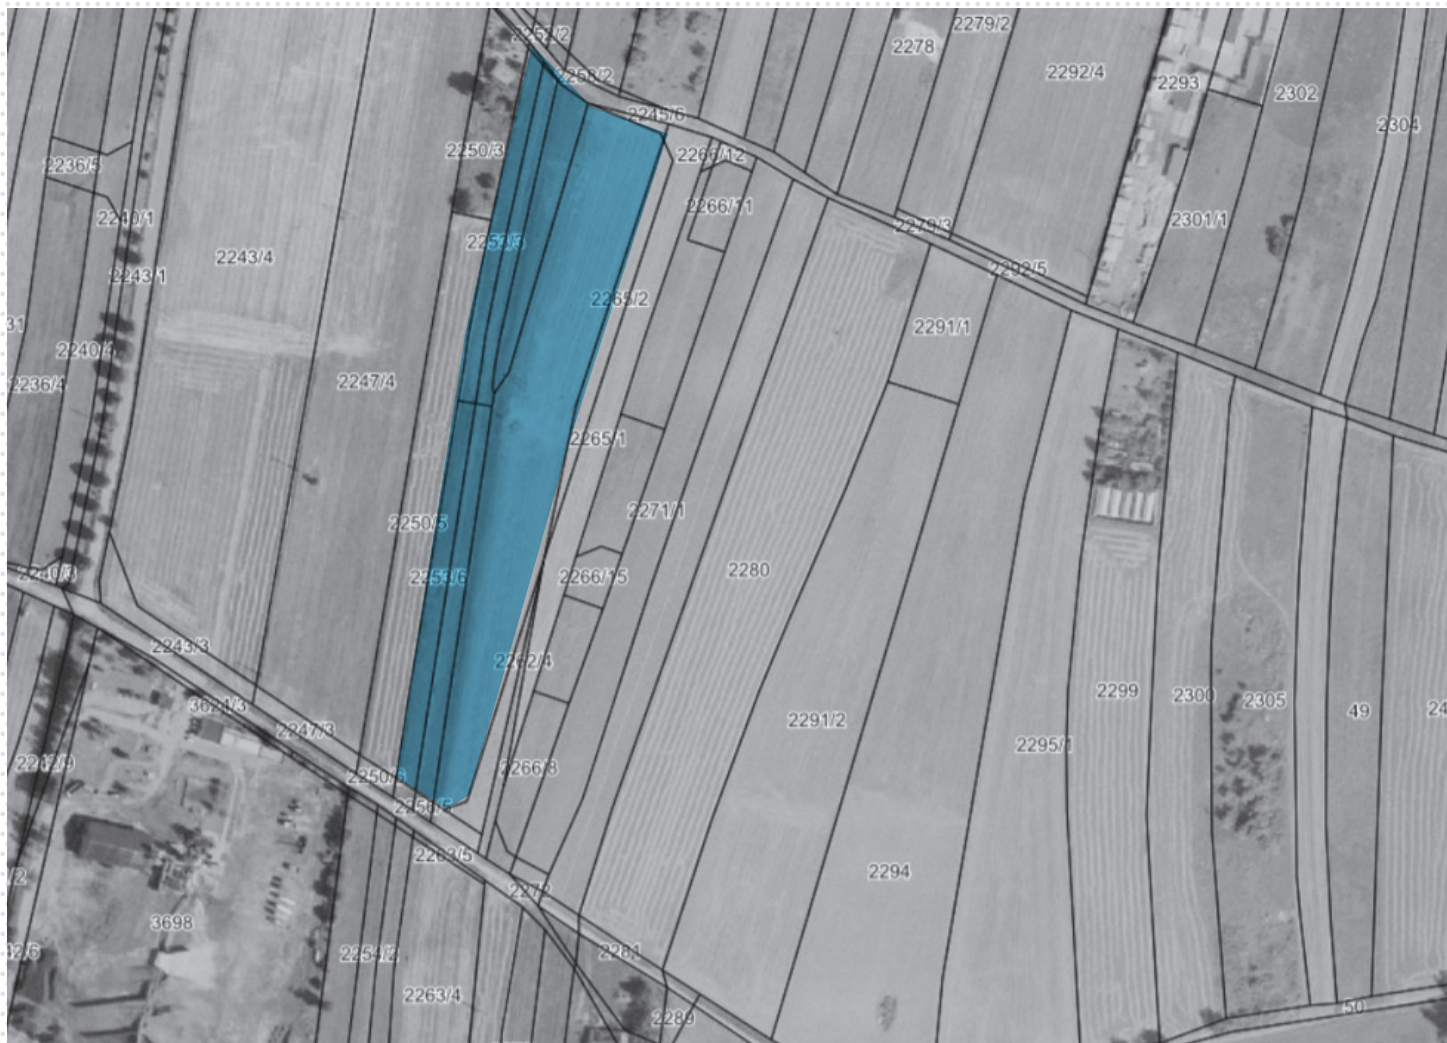

# TEREN INWESTYCYJNY NR 1

## UL. POLNA, PLESZEW

Działka nr: 2253/3, 2253/6, 2256/3, 2256/6, 2259, 2262/9

Powierzchnia: 2,0387 ha

Obręb ewidencyjny:

302006\_4.0001,

MIASTO PLESZEW