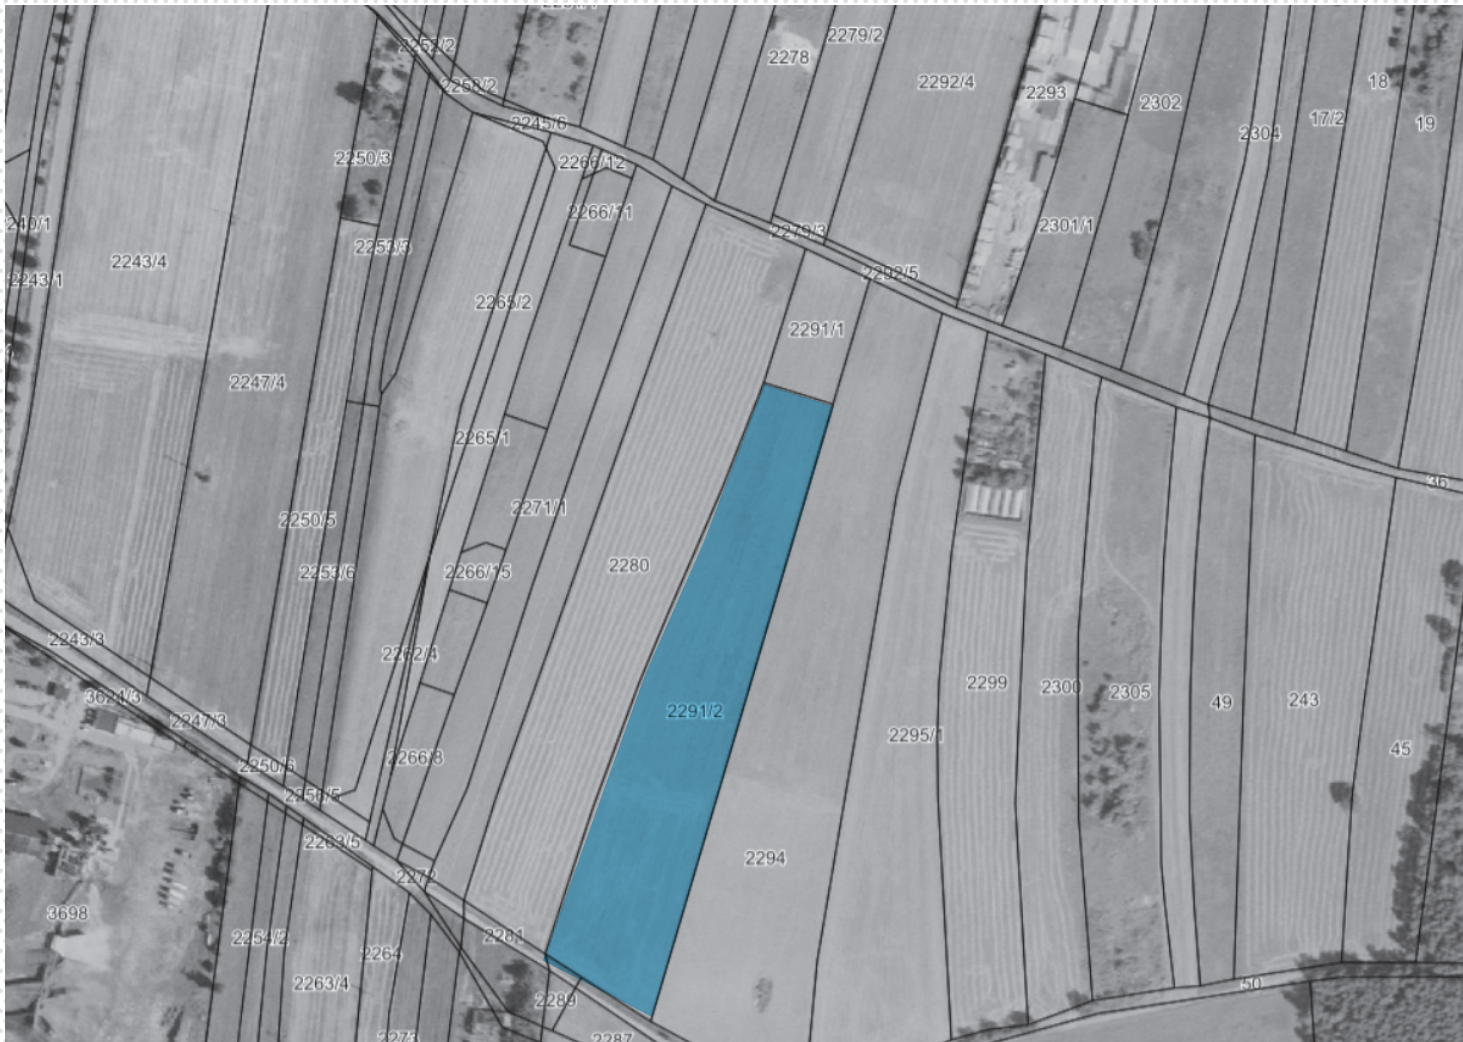

TEREN INWESTYCYJNY NR 2

UL. ŚMIEJA MŁYN, PLESZEW

Działka nr: 2291/2

Powierzchnia: 1,6803 ha

Obręb ewidencyjny:
302006_4.0001,
MIASTO PLESZEW